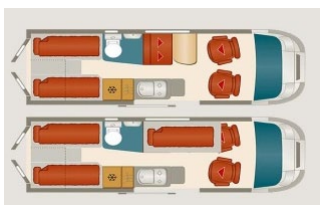

Karmann Davis 620

Dynamisch, flexibel, elegant en toch een bus met veel ruimtecomfort. De twee gescheiden bedden met lattenbodem met afmetingen van 195x80 cm en 190x80 cm zijn zeer comfortabel. Desgewenst bestaat de mogelijkheid om met een hulpstuk er één geheel van te maken. De afmetingen zijn dan 195 x 190 cm. Enkele highlights: in de wasruimte een grote spiegelkast met LED verlichting, verschuifbare was-tafel en een uitdraaibaar tafelblad.

Standaard uitrustig o.a.:

- 130 pk motor • Cruise control
- Airco • Radio CD • Airbags
- Centrale vergrendeling
- Elektrische ramen + -spiegels
- Standkachel • Boiler
- 100 liter schoonwatertank
- 95 liter vuilwatertank
- Fietsendrager • Luifel